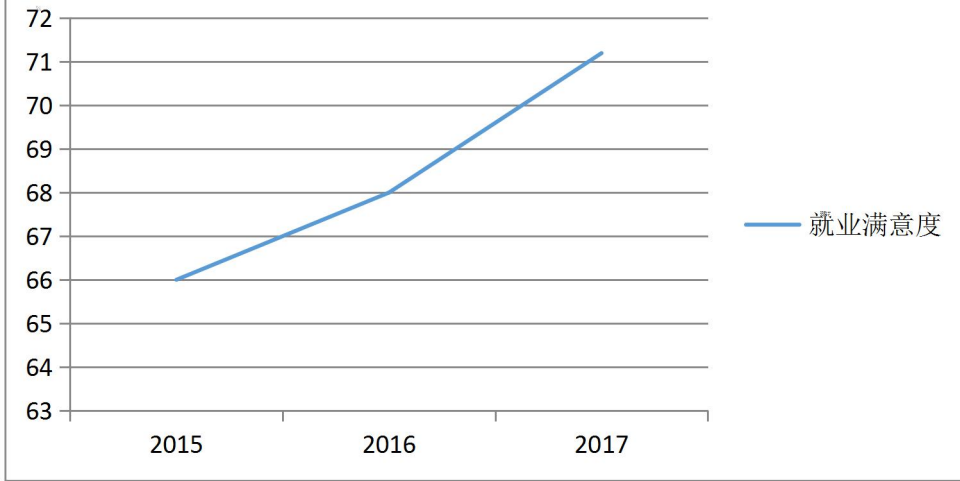

徐州工業職業技術學院

江 蘇 省 高 水 平 高 職 院 校  
江 蘇 省 示 范 性 高 職 院 校

		15010.48	15 825.75	16 186.78
		6 335.14	6 465.31	6 380.56
		5 363.18	6 350.00	6 220.00

		1433.36	1732.82	1 458.08
		10345	9273	8396

	10345	9273	8396

## 就业满意度