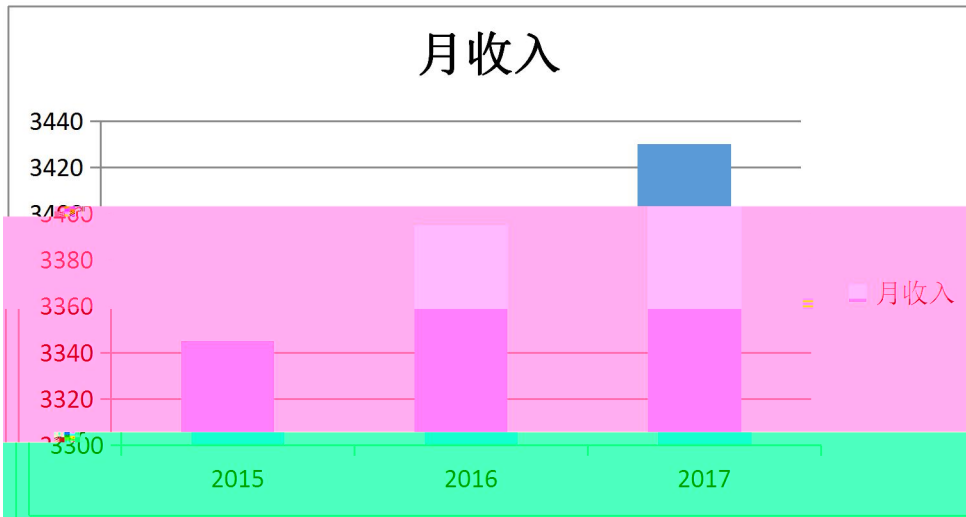

徐州工業職業技術學院

江 蘇 省 高 水 平 高 職 院 校  
江 蘇 省 示 范 性 高 職 院 校

		15010.48	15 825.75	16 186.78
		6 335.14	6 465.31	6 380.56
		5 363.18	6 350.00	6 220.00

		1433.36	1732.82	1 458.08
		10345	9273	8396

	10345	9273	8396

## 就业满意度