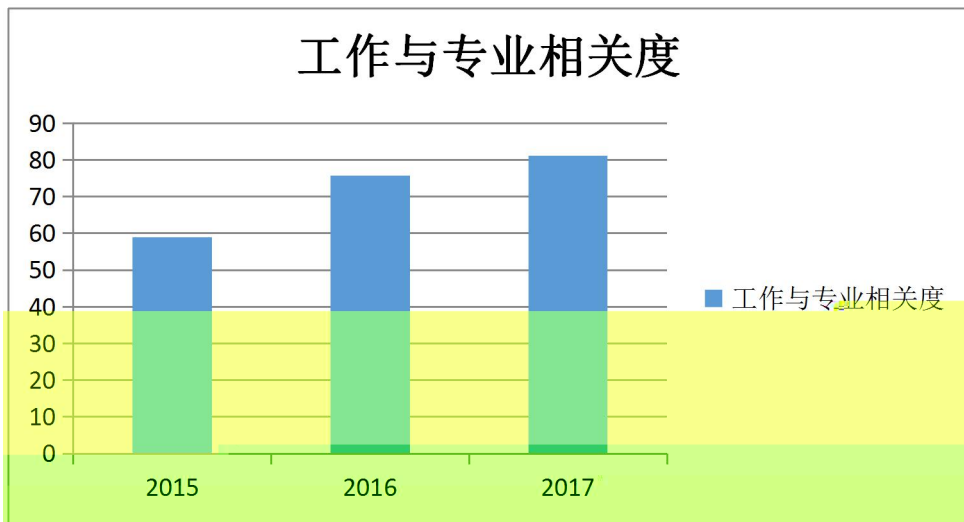

徐州工業職業技術學院

江 蘇 省 高 水 平 高 職 院 校  
江 蘇 省 示 范 性 高 職 院 校

		15010.48	15 825.75	16 186.78
		6 335.14	6 465.31	6 380.56
		5 363.18	6 350.00	6 220.00

		1433.36	1732.82	1 458.08
		10345	9273	8396

	10345	9273	8396

## 就业满意度